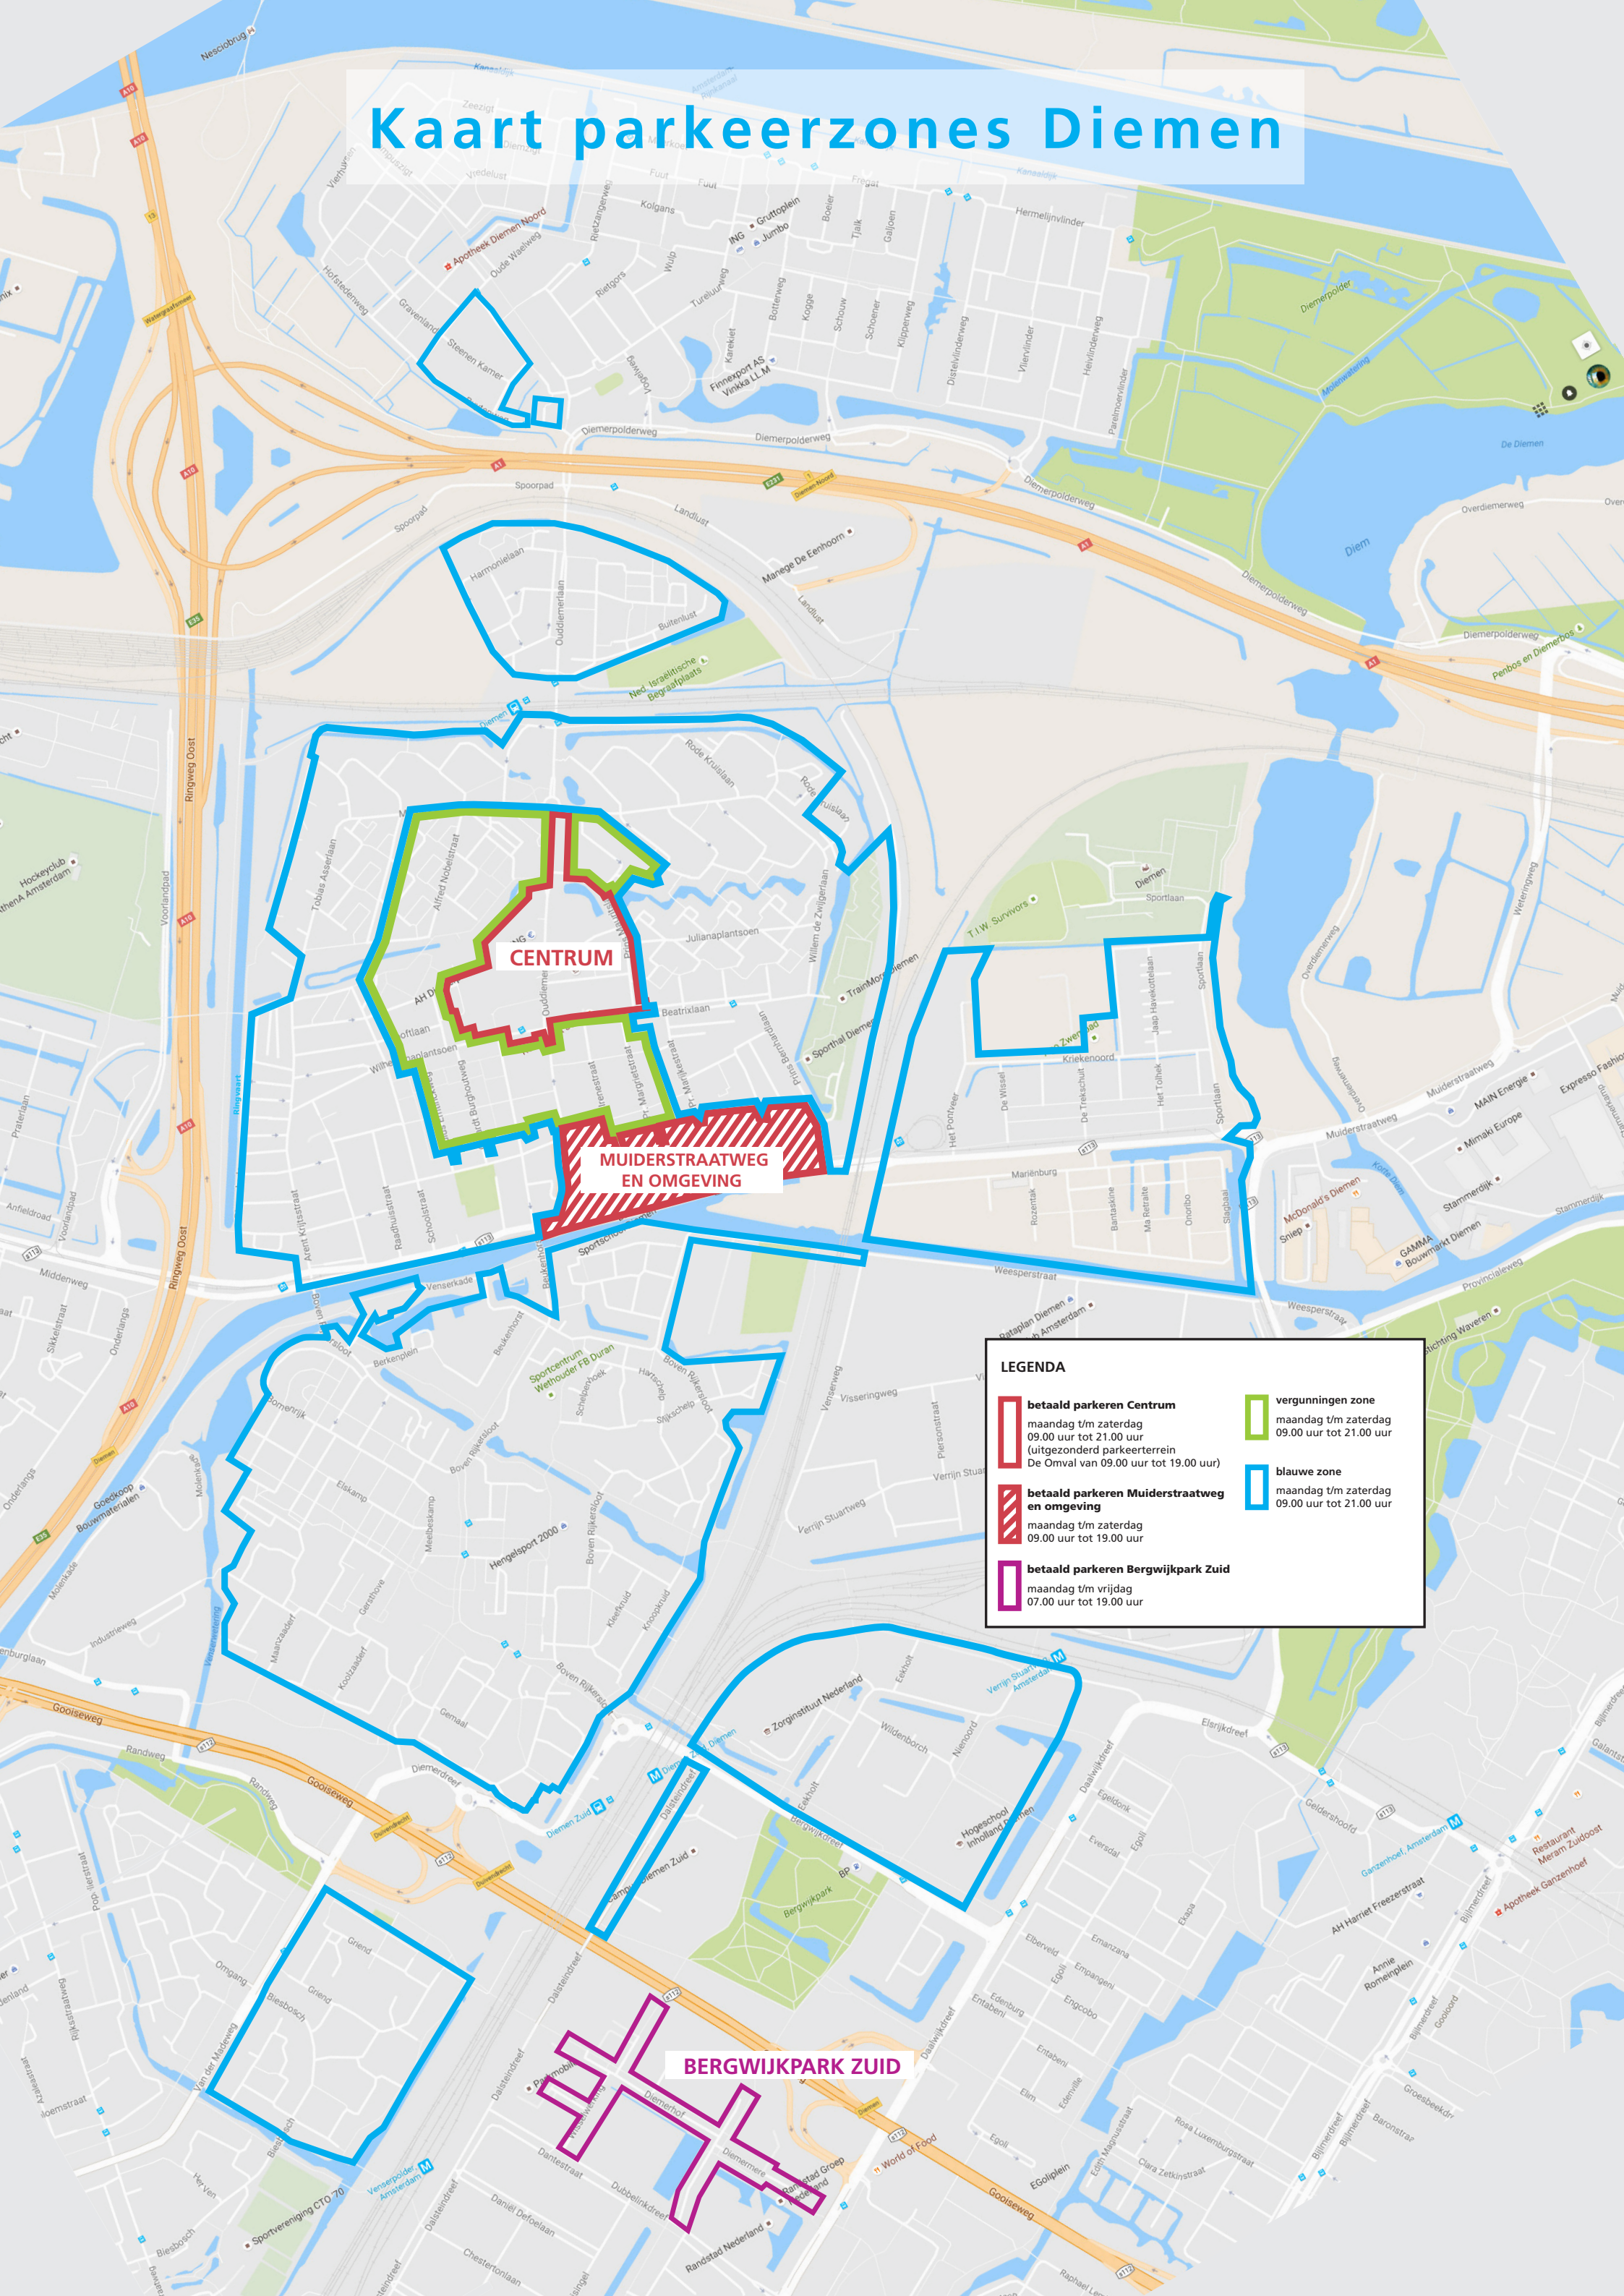

# Kaart parkeerzones Diemen

**CENTRUM**

**MUIDERSTRAATWEG  
EN OMGEVING**

**BERGWIJKPARK ZUID**

**LEGENDA**

 <b>betaald parkeren Centrum</b> maandag t/m zaterdag 09.00 uur tot 21.00 uur (uitgezonderd parkeerterrein De Omval van 09.00 uur tot 19.00 uur)	 <b>vergunningen zone</b> maandag t/m zaterdag 09.00 uur tot 21.00 uur
 <b>betaald parkeren Muiderstraatweg en omgeving</b> maandag t/m zaterdag 09.00 uur tot 19.00 uur	 <b>blauwe zone</b> maandag t/m zaterdag 09.00 uur tot 21.00 uur
 <b>betaald parkeren Bergwijkpark Zuid</b> maandag t/m vrijdag 07.00 uur tot 19.00 uur	